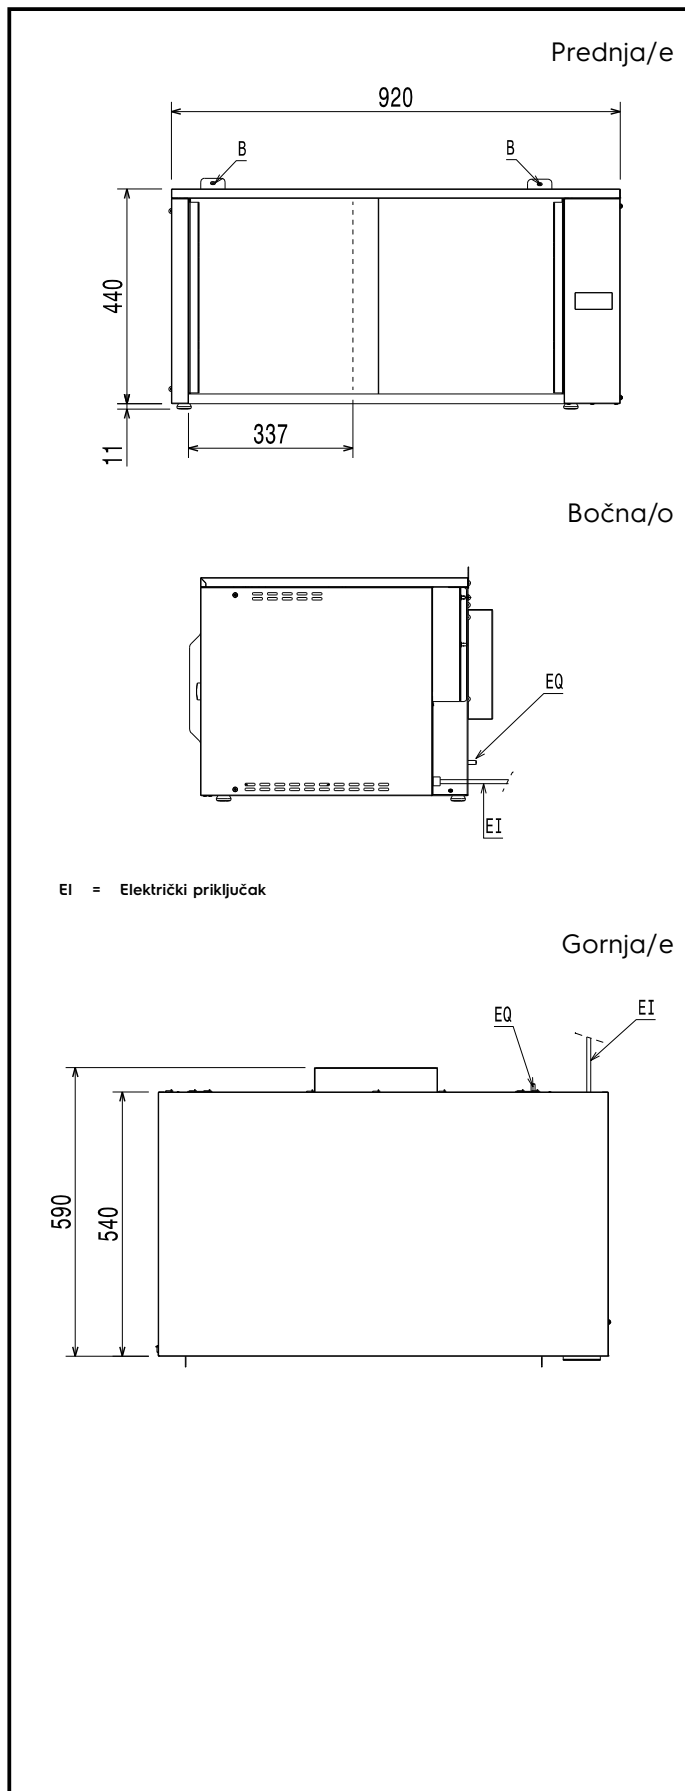

Kratke specifikacije

Br. stavke: _____

Dizajniran da podrži restorane u djelatnostima take-away (preuzimanja na vratima) i dostave. Predviđen prostor za tri velike papirnate vrećice ili do 20 kartonskih kutija pizza (promjer do 33 cm). Ugrađen sustav grijanja zraka uz paru kako bi se jamčio original okus i izgled jela. Brza rekuperacija temperature u kombinaciji sa UVC žaruljama montiranim na strop uređaja koje služe i za uklanjanje bakterija i virusa. 2 klizna vrata za jednostavno rukovanje i smanjenje potrebnog prostora. Mogućnost nadgradnje do 3 uređaja prilagođavajući se potrebama klijenta.

ODOBRENJE: _____

Električki

Napon napajanja:	240025 (SAFEBOXEU)	220-240 V/1 ph/50 Hz
Ukupna ugrađena snaga:		1.97 kW
Vrsta utikača:		CE-SCHUKO

Ključne informacije:

Vanjske dimenzije, širina:	920 mm
Vanjske dimenzije, dubina:	590 mm
Vanjske dimenzije, visina:	450 mm
Neto težina:	36 kg
Unutrašnje dimenzije, širina:	770 mm
Unutarnje dimenzije korita, dubina:	410 mm
Unutrašnje dimenzije, visina:	350 mm
Indeks vodonepropusnosti:	IPX3