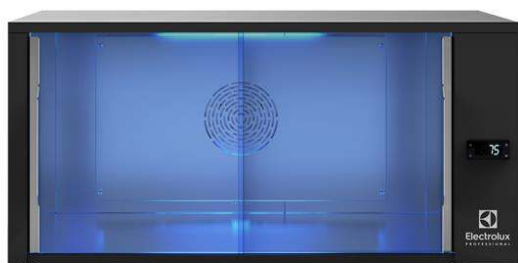

Sustav raspodjele obroka SafeBox Hold- održavanje hrane za take-away i dostave

STAVKA #: _____

MODEL # _____

NAZIV # _____

SIS # _____

AIA # _____

240025 (SAFEBOXEU)

SafeBox spremnik za topla
jela za take away i dostave

Glavne značajke

- SafeBox spremnik omogućava odlaganje više jela zapakiranih za preuzimanje, čime se čuva kvaliteta i sigurnost namirnica.
- Osmišljen je za ugostitelje koji nude usluge preuzimanja i dostave.
- U SafeBox spremnik može se odložiti do 3 velike papirnate vrećice ili do 20 kutija za pizzu (promjer pizze do 33 cm).
- SafeBox spremnik opremljen je ventilacijskim sustavom za grijanje kako bi se zapakirana jela čuvala na toplome i sačuvao izvorni okus.
- Brza rekuperacija topline u kombinaciji s UVC svjetlom ugrađenim na strop uklanja bakterije i viruse.
- Dvoja klizna vrata osiguravaju ugodan rad, dok se istovremeno upotrebljava manje prostora. UVC svjetlo uključuje se tek kad su vrata u pravom položaju (posebni senzori otkrivaju položaj vrata).
- Uređaj se može ugraditi u pultove dubine 600 mm i ne zahtijeva dodatan prostor za ventilaciju.
- Temperatura se može postaviti na stražnjoj strani uređaja u rasponu od 60 do 85 °C.
- Moguće je postaviti do 3 uređaja jedan na drugoga, čime se povećava kapacitet prema potrebama klijenta, a uređaji ne zauzimaju dodatan prostor.
- Tako postavljeni uređaji mogu se povezati sa stražnje strane i prenositi energiju među sobom, što znači upotrebu samo jednog kabela i jedne utičnice.